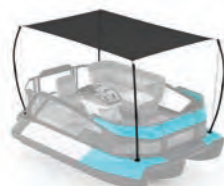

Toldo 13'

Toldo 16'

Toldo 19'

Toldo 13' – Switch Compact	295101030
Toldo 16' – Switch 16	295100781
Toldo 19' – Switch 19	295101031

- Este toldo removível oferece área de assento coberta para toda a embarcação.
- Costura resistente para uso durante o transporte e durabilidade prolongada.
- A lona perfurada leve e de alta qualidade resiste aos raios UV e resiste a mofo e bolor.
- Instala facilmente sem ferramentas e armazena na bolsa de armazenamento incluída.
- Inclui os postes, a lona, as cordas e as bases de instalação.
- Oferece excelente proteção solar em repouso durante condições de vento fraco ou nulo ou ao navegar abaixo de 5 mph (8 km/h).