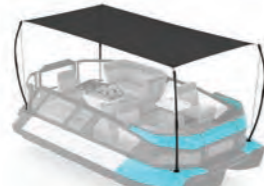

Toldo 13'

Toldo 16'

Toldo 19'

Toldo 13' – Switch Compact	295101030
Toldo 16' – Switch 16	295100781
Toldo 19' – Switch 19	295101031

- Este toldo removível oferece área de assento coberta para toda a embarcação.
- Costura resistente para uso durante o transporte e durabilidade prolongada.
- A lona perfurada leve e de alta qualidade resiste aos raios UV e resiste a mofo e bolor.
- Instala facilmente sem ferramentas e armazena na bolsa de armazenamento incluída.
- Inclui os postes, a lona, as cordas e as bases de instalação.
- Oferece excelente proteção solar em repouso durante condições de vento fraco ou nulo ou ao navegar abaixo de 5 mph (8 km/h).