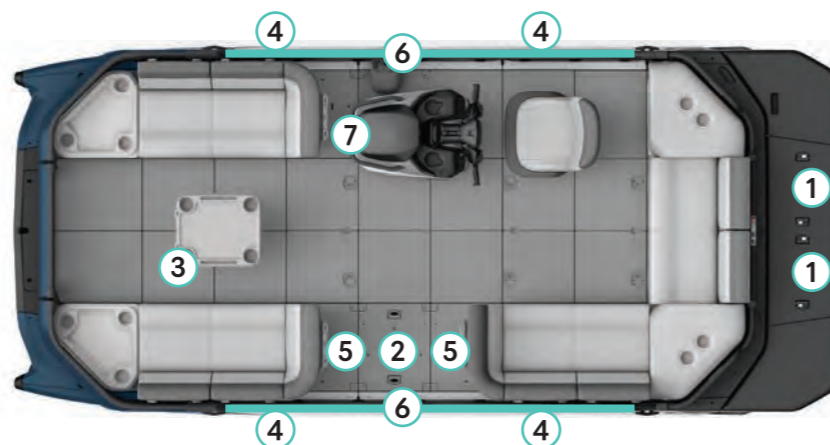

Existem muitas maneiras diferentes de personalizar o layout do seu Switch para torná-lo seu. Veja como você pode usar vários acessórios LinQ juntos para criar o passeio perfeito.

Observe que alguns acessórios podem ser padrão em alguns modelos, que a compatibilidade pode mudar dependendo do veículo e os números das peças podem variar dependendo dos modelos. Os preços não incluem requisitos de instalação.