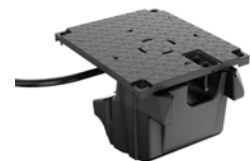

NOVIDADES Bolsa sacola vedada LinQ de 8,5 galões americanos (32 L)	Todos os modelos de switch	295101247

- 8,5 galões americanos (32 L) de armazenamento com isolamento térmico e laterais macias.
- Instalação rápida, fácil e segura do sistema LinQ.
- Anexa com um conjunto de fechos LinQ.
- Cooler macio para uso em um único dia.
- Construção resistente à água.
- Material exterior robusto para durabilidade com um visual moderno.
- Alças de transporte e alça de ombro removível para facilitar o transporte de e para a água.
- Apresenta bolsos internos, bolsos com zíper e alças de transporte ajustáveis em cada lado para guardar uma toalha.
- Dobrável se não estiver totalmente cheio com tiras em ambos os lados.
- Pode conter dezoito latas de 355 ml.
- Dimensões: 15,5" C x 8" L x 18,5" A.

Cooler LinQ de 4,2 galões americanos (16 L)	Todos os modelos de switch	295100698

1. Cooler montado em LinQ seguro e de fácil instalação.
   - Construção rotomoldada para rigidez e durabilidade excepcionais.
   - Tampa selada para fechamento hermético e à prova de intempéries.
   - Travas com alça em T para serviços pesados, resistentes a ambientes marinhos.
   - Hardware marinizado adequado para uso em água salgada.
   - Pode conter vinte latas de 355 ml.
   - Mantém gelado por três dias.
   - Dimensões externas: 13" C x 20" L x 10" A.
   - Dimensões internas: 9" C x 17" L x 7" A.
2. *Observação: Não pode ser montado no transportador de combustível empilhável LinQ.*

Cooler LinQ de 11,4 galões americanos (43 L)	Todos os modelos de switch	715009276