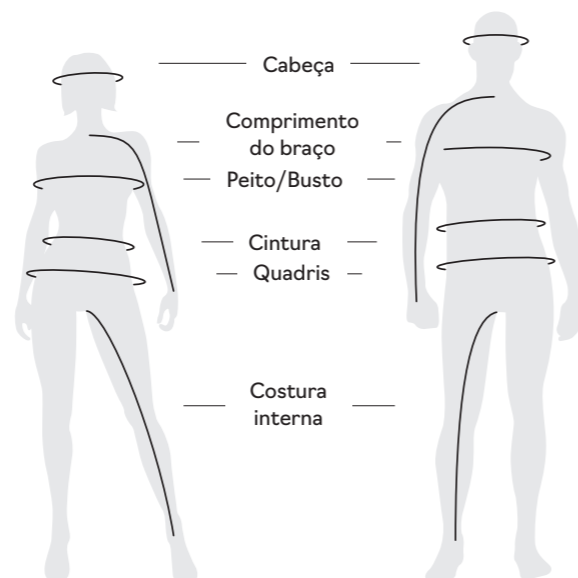

Tabela de Tamanhos

COMO MEDIR

Para obter melhores resultados, peça a outra pessoa para fazer as medições. Meça o corpo em trajes de banho ou roupas íntimas. A fita deve estar firme, mas não apertada. Se as medidas estiverem entre dois tamanhos, peça o tamanho maior.

Peito

Meça sob os braços, ao redor de toda a parte do peito.

Cintura

Meça em torno de sua cintura no local mais estreito.

Quadril

Fique em pé com as pernas juntas e meça a parte mais larga dos quadris, garantindo que a fita esteja nivelada.

Comprimento do braço

Deixe os braços pendurados ao lado do corpo em uma posição ligeiramente flexionada. Meça do centro da nuca, ao longo do comprimento do braço, até o pulso.

Costura interna

Sem sapatos, da virilha ao chão.