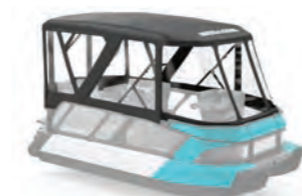

Fechamento Camper 18'

Fechamento Camper 21'

Fechamento Camper	Fechamento Camper 18' – Switch Sport 18', Switch Cruise 18'	295100963
	Fechamento Camper 21' – Switch Sport 21', Switch Cruise 21', Switch Cruise Limited 21'	295101004

- Adicione proteção total contra intempéries, insetos e outros elementos.
- O campo de visão total quando em uso é incomparável na indústria naval.
- A inovação de próximo nível oferece excepcional facilidade de uso.
- Seções de instalação etiquetadas eliminam suposições durante a montagem.
- A rede contra insetos protege contra insetos enquanto permite o fluxo de ar.
- Bolsos sob o teto armazenam telas e painéis de maneira inteligente quando não estão em uso.
- Sistema de fechamento com zíper.
- O sistema de clipe de corrimão fornece instalação sem esforço, sem o uso de encaixes rígidos.
- A extensão do poste de luz (295101048) é necessária ao pilotar entre o pôr do sol e o nascer do sol ou quando a visibilidade é reduzida.

- 295100963
- Requer a Capota Dupla Bimini (295100823) para instalação (vendido separadamente).
- 295101004
- Necessita Capota Dupla Bimini 295100962 ou 295101424 para instalação (vendido separadamente).